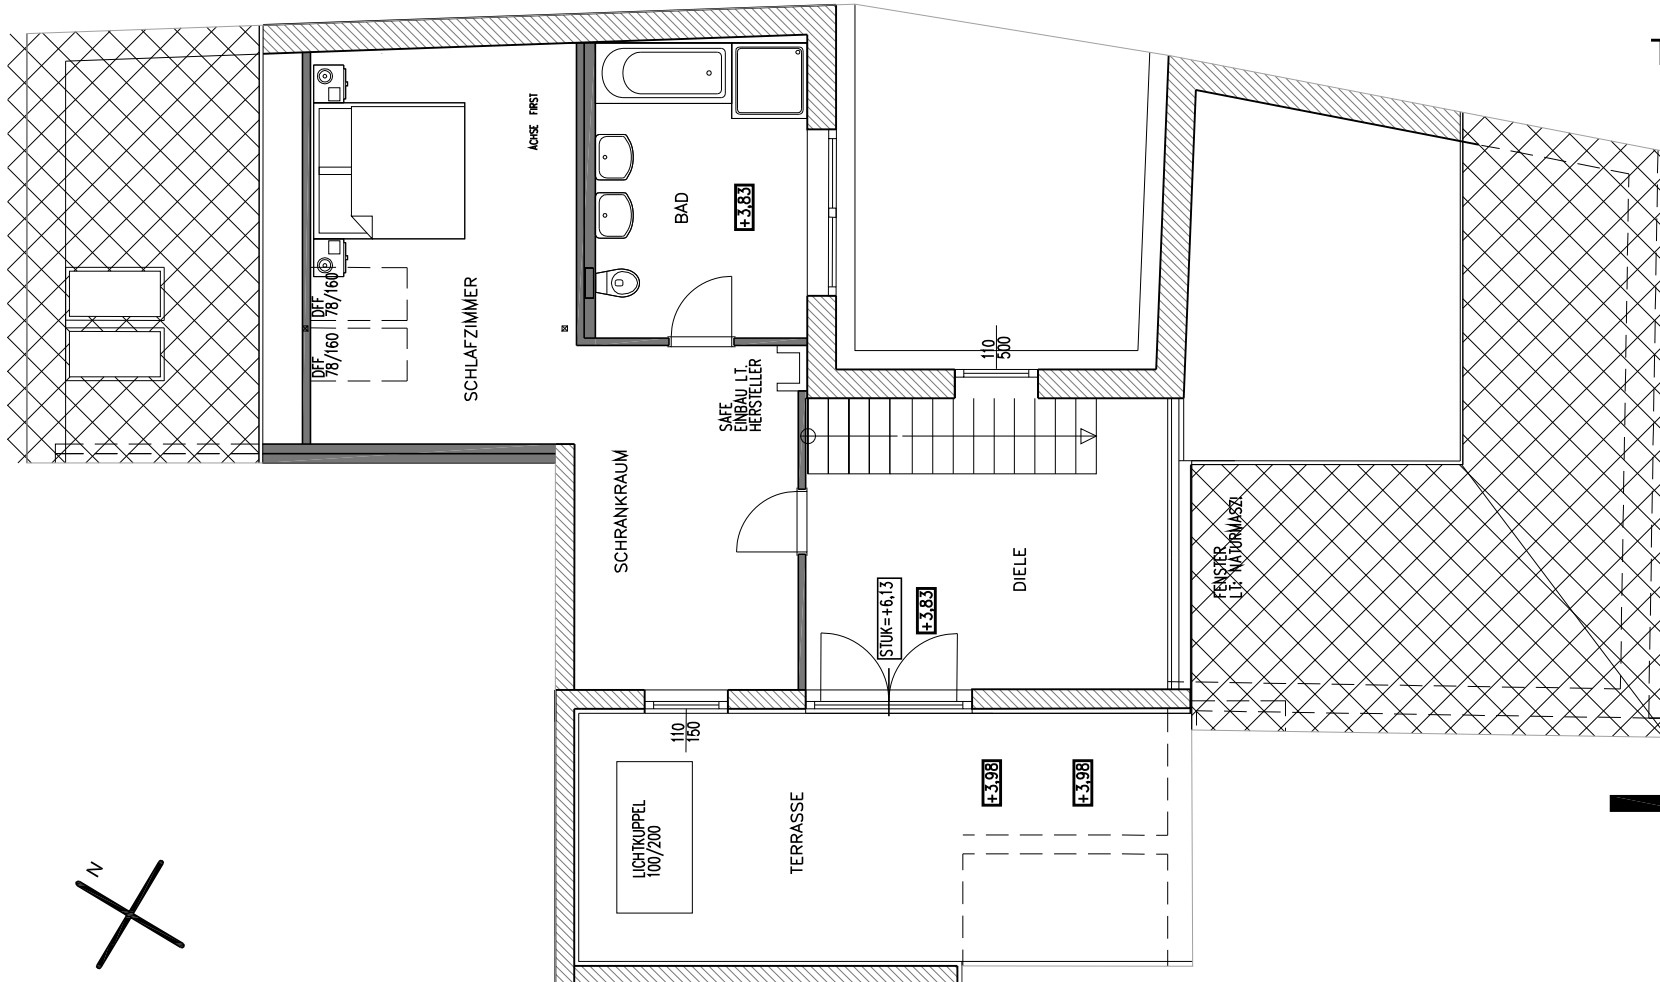

# WOHNUNG TOP 16+17

DG+GG: 174,84 m<sup>2</sup>

Terrasse: 26,81 m<sup>2</sup>

Balkon: 17,19 m<sup>2</sup>

DG

1/2

A-185

10.08.2017

**Haus Promenade 23**

Top 16+17

DG+GG 1:100

**16+17**

# WOHNUNG TOP 16+17

DG+GG: 174,84 m<sup>2</sup>

Terrasse: 26,81 m<sup>2</sup>

Balkon: 17,19 m<sup>2</sup>

GG

2/2

A-185

10.08.2017