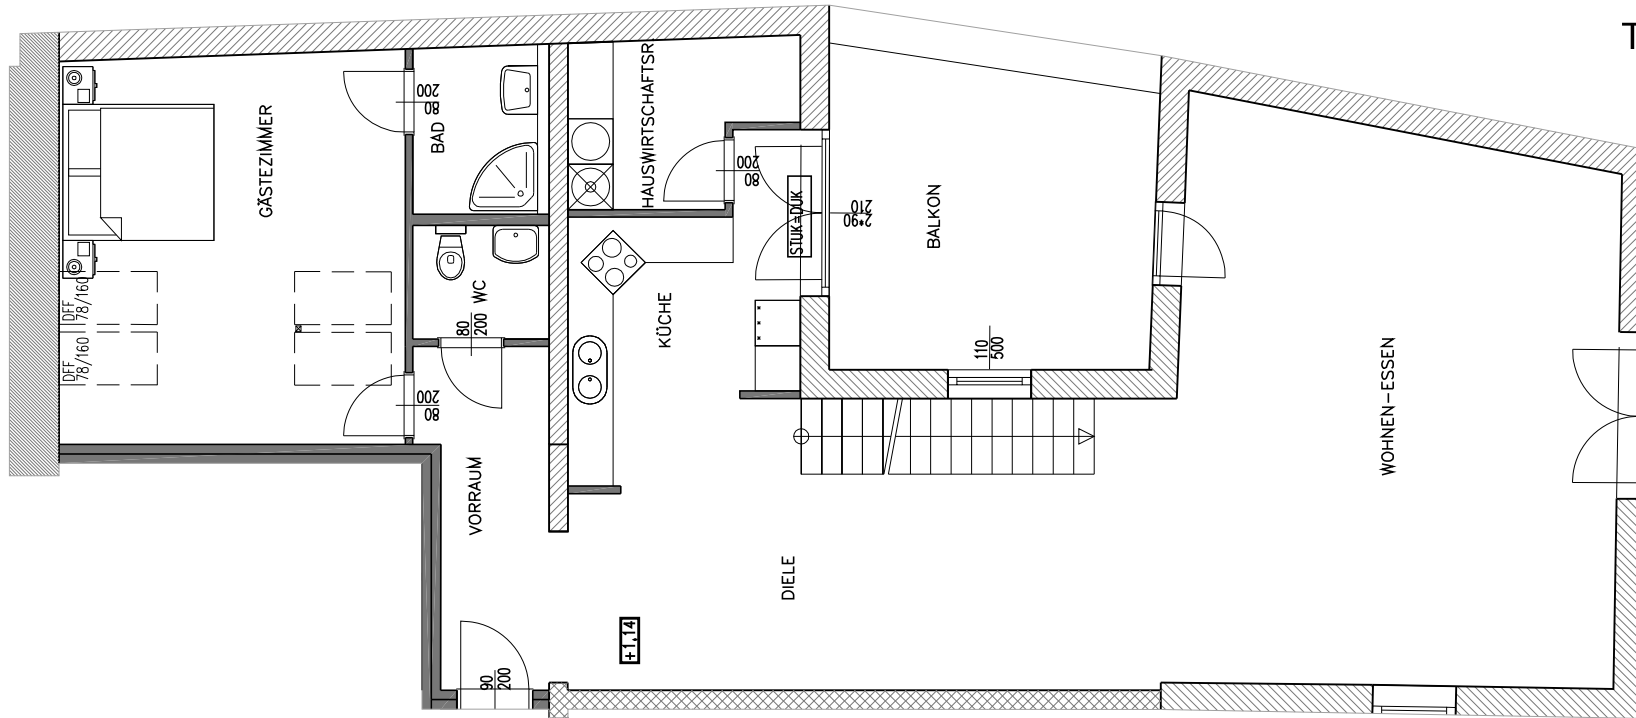

# WOHNUNG TOP 16+17

DG+GG: 174,84 m<sup>2</sup>

Terrasse: 26,81 m<sup>2</sup>

Balkon: 17,19 m<sup>2</sup>

DG

1/2

A-185

10.08.2017

**Haus Promenade 23**

Top 16+17

DG+GG 1:100

**16+17**

# WOHNUNG TOP 16+17

DG+GG: 174,84 m<sup>2</sup>

Terrasse: 26,81 m<sup>2</sup>

Balkon: 17,19 m<sup>2</sup>

GG

2/2

A-185

10.08.2017